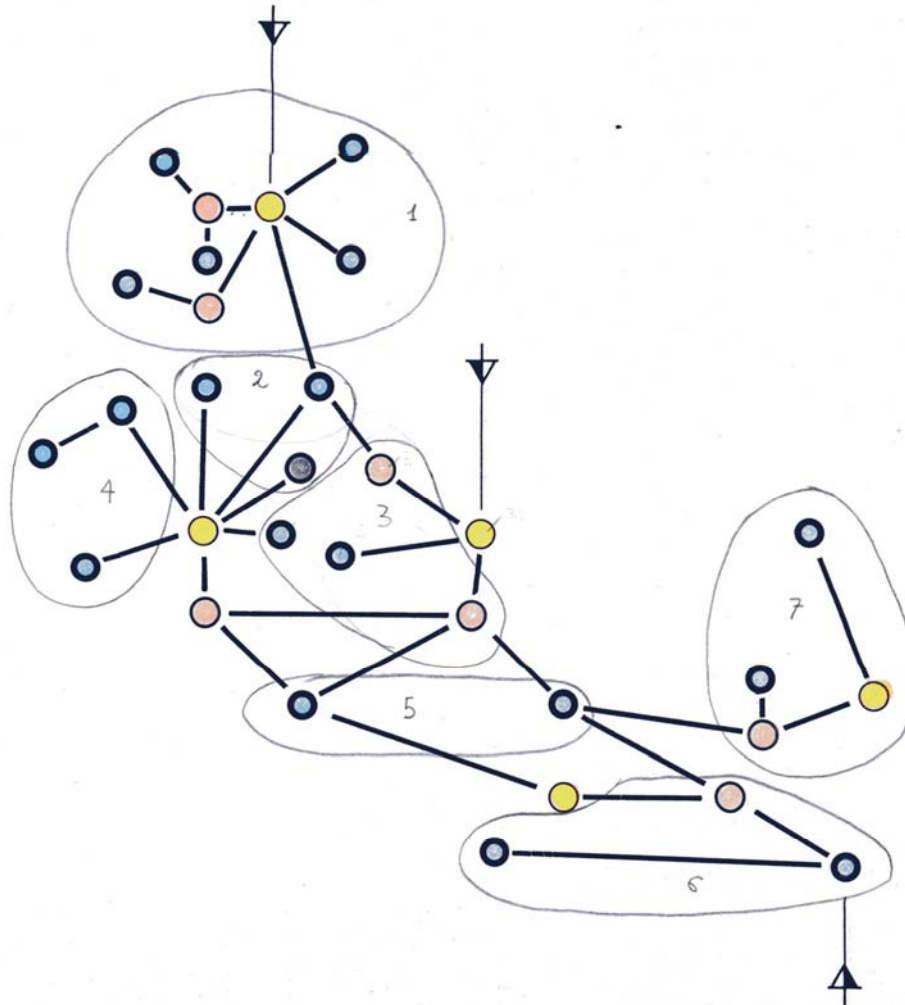

Tracciati #3

Casa del pittore Emil Nolde

Progetto di Mies Van Der Rohe Berlino 1930. Opera non realizzata.

La struttura funzionale.

Aggregazione di ambiti funzionali. Gerarchie.

"...Dove sei Emil?"

Legenda:

La casa è una rete?

Vostro Eupalino. *To be continued*