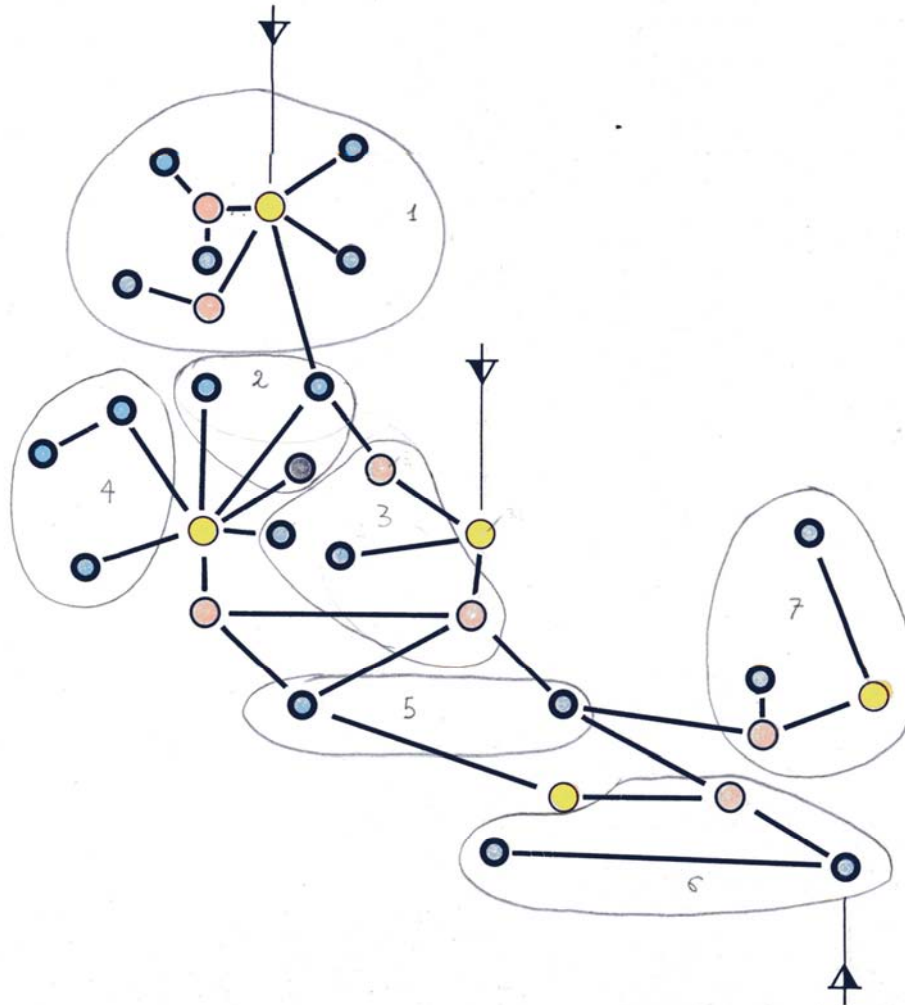

## Tracciati #3

Casa del pittore Emil Nolde

Progetto di Mies Van Der Rohe Berlino 1930. Opera non realizzata.

La struttura funzionale.

Aggregazione di ambiti funzionali. Gerarchie.

*"...Dove sei Emil?"*

Legenda:

La casa è una rete?

Vostro Eupalino. *To be continued*