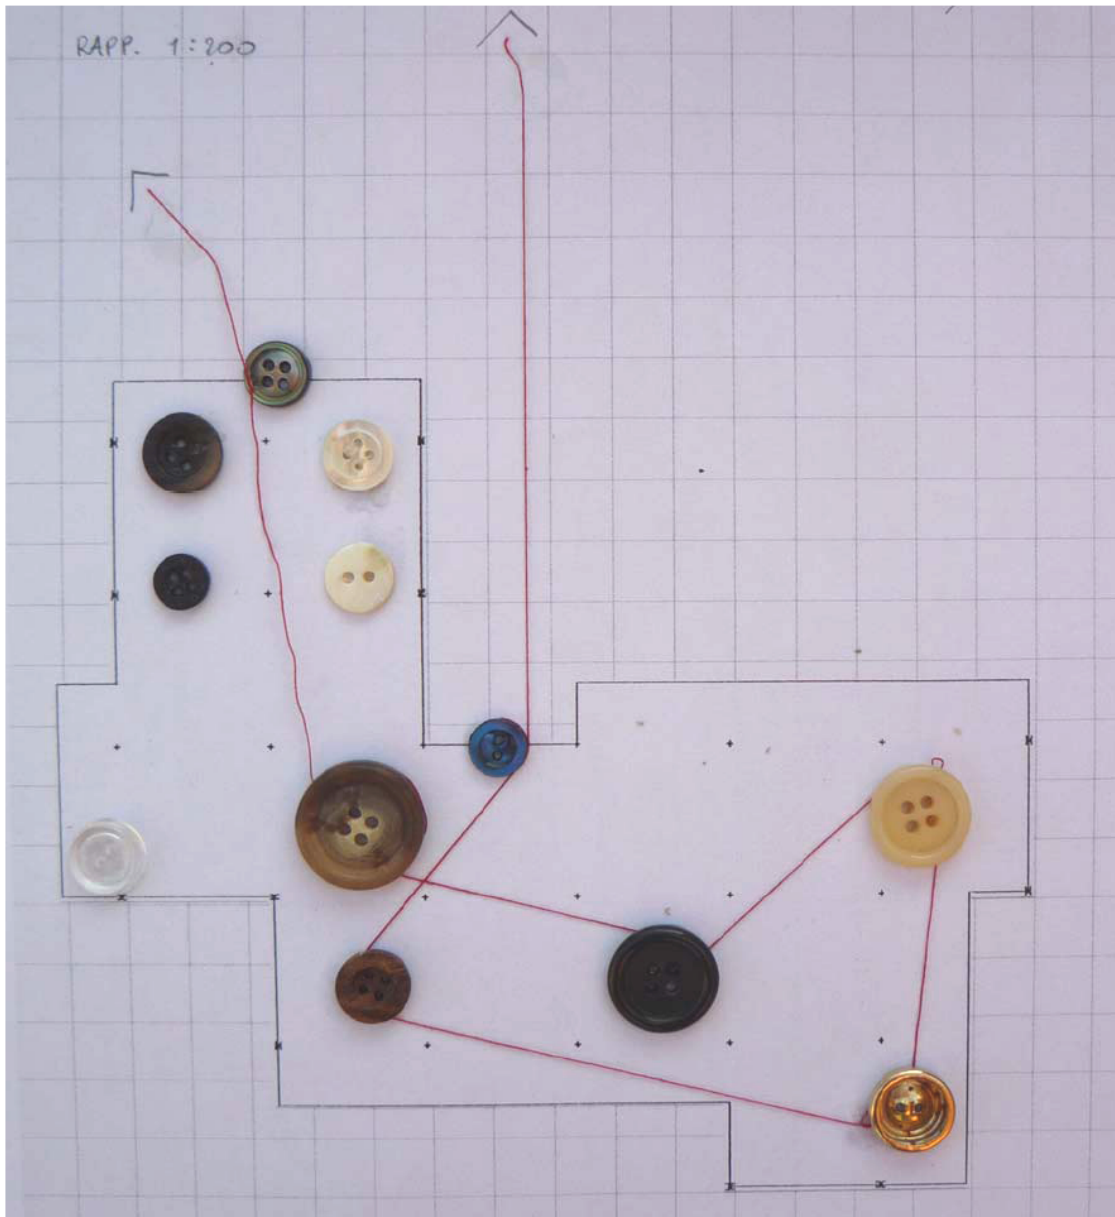

Tracciati #4

Casa del pittore Emil Nolde
Progetto di Mies Van Der Rohe Berlino 1930. Opera non realizzata.

Aggregazione di ambiti funzionali. Gerarchie.

La casa di Emil (secondo Yona)

l'architetto : al progetto = l'abitante : all'autoprogetto